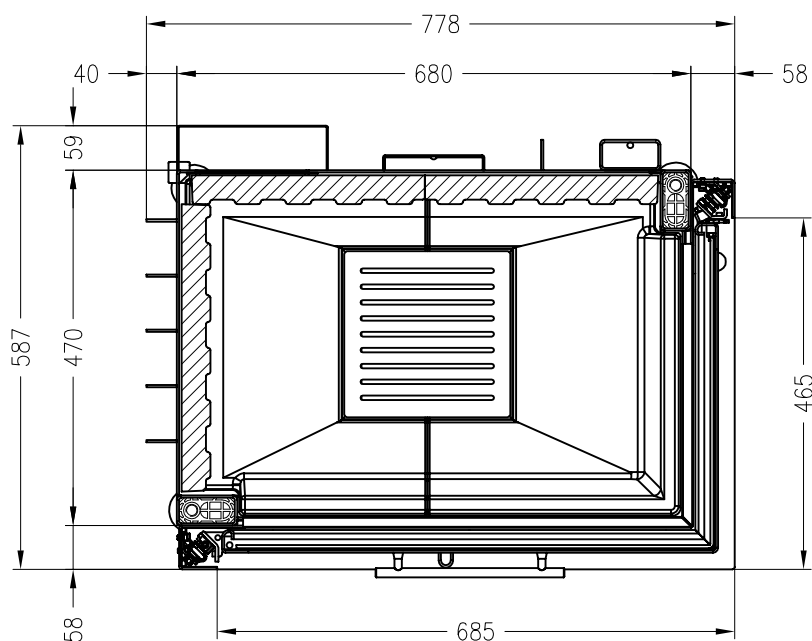

SPARTHERM Kamineinsatz Varia 2Rh (Möglichkeit: Aussenluftanschluss)
für 25 / 28er Kachelhöhen

Vorderansicht
M ~1:20

Seitenansicht
M ~1:20

Horizontalschnitt
M ~1:10

Stand 11-2010

Alle Abbildungen und Zeichnungen sind urheberrechtlich geschützt.
Verwertung oder Veröffentlichung, auch einzelner Details, nur mit unserer Genehmigung.
Technische Änderungen und Irrtümer vorbehalten!