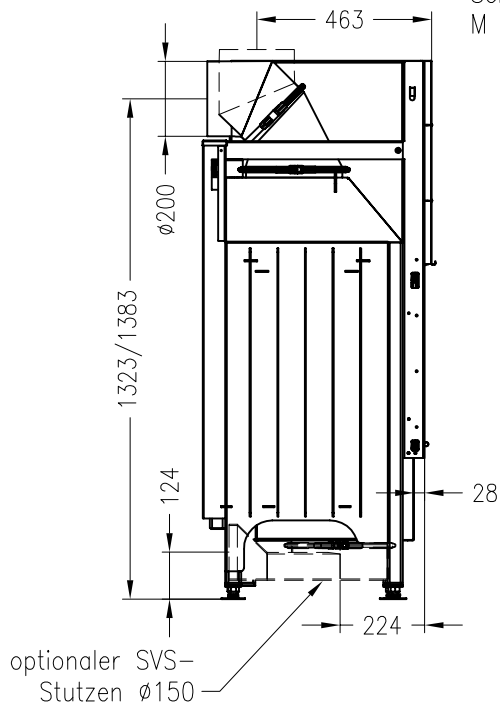

SPARTHERM Kamineinsatz Varia 2Rh (Möglichkeit: Aussenluftanschluss)
für 25 / 28er Kachelhöhen

Vorderansicht
M ~1:20

Seitenansicht
M ~1:20

Horizontalschnitt
M ~1:10

Stand 11-2010

Alle Abbildungen und Zeichnungen sind urheberrechtlich geschützt.
Verwertung oder Veröffentlichung, auch einzelner Details, nur mit unserer Genehmigung.
Technische Änderungen und Irrtümer vorbehalten!