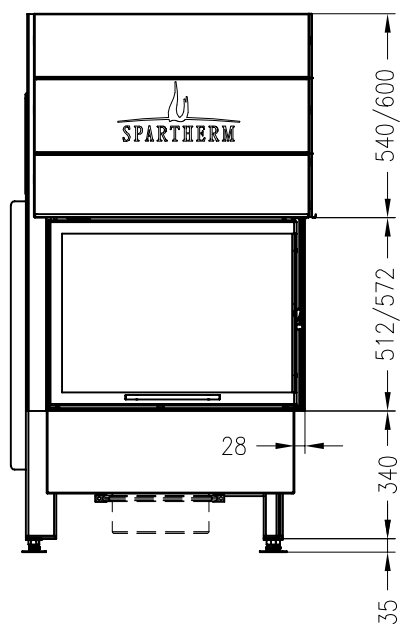

SPARTHERM Kamineinsatz Varia 2Rh (Möglichkeit: Aussenluftanschluss)
für 25 / 28er Kachelhöhen

Vorderansicht
M ~1:20

Seitenansicht
M ~1:20

Horizontalschnitt
M ~1:10

Stand 11-2010

Alle Abbildungen und Zeichnungen sind urheberrechtlich geschützt.
Verwertung oder Veröffentlichung, auch einzelner Details, nur mit unserer Genehmigung.
Technische Änderungen und Irrtümer vorbehalten!